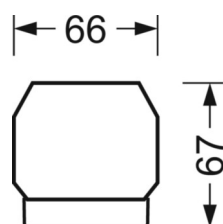

Механика

цвет корпуса	серебристый/ белый алюминий RAL 9006
размеры (LxWxH/DxH)	1531mm x 55mm x 37mm
вес (нетто)	2kg
Вид монтажа	сборка трековых систем, световая структура

DEEP-LINK

<https://www.regiolux.de/ru/article/19485004035>

Ссылка	LED 8000lm 840
ηLB	100 %
Φ ↓/↑	98 % / 2 %
UGR поп./вдоль	23.2 / 23.5

размеры

L	1531 mm	Длина
B	55 mm	Ширина
H	37 mm	Высота