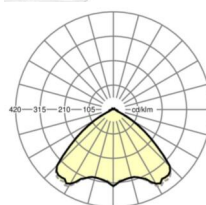

Механика

цвет корпуса	серебристый/ белый алюминий RAL 9006
размеры (LxWxH/DxH)	1531mm x 55mm x 37mm
вес (нетто)	2kg
Вид монтажа	сборка трековых систем, световая структура

DEEP-LINK

<https://www.regiolux.de/ru/article/19485004035>

Ссылка	LED 8000lm 840
ηLB	100 %
Φ ↓/↑	98 % / 2 %
UGR поп./вдоль	23.2 / 23.5

размеры

L	1531 mm	Длина
B	55 mm	Ширина
H	37 mm	Высота