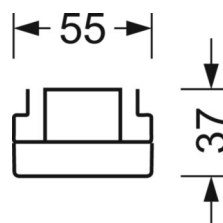

Механика

цвет корпуса	серебристый/ белый алюминий RAL 9006
размеры (LxWxH/DxH)	1531mm x 55mm x 37mm
вес (нетто)	2kg
Вид монтажа	сборка трековых систем, световая структура

DEEP-LINK

<https://www.regiolux.de/ru/article/19485004035>

Ссылка	LED 8000lm 840
ηLB	100 %
Φ ↓/↑	98 % / 2 %
UGR поп./вдоль	23.2 / 23.5

размеры

L	1531 mm	Длина
B	55 mm	Ширина
H	37 mm	Высота